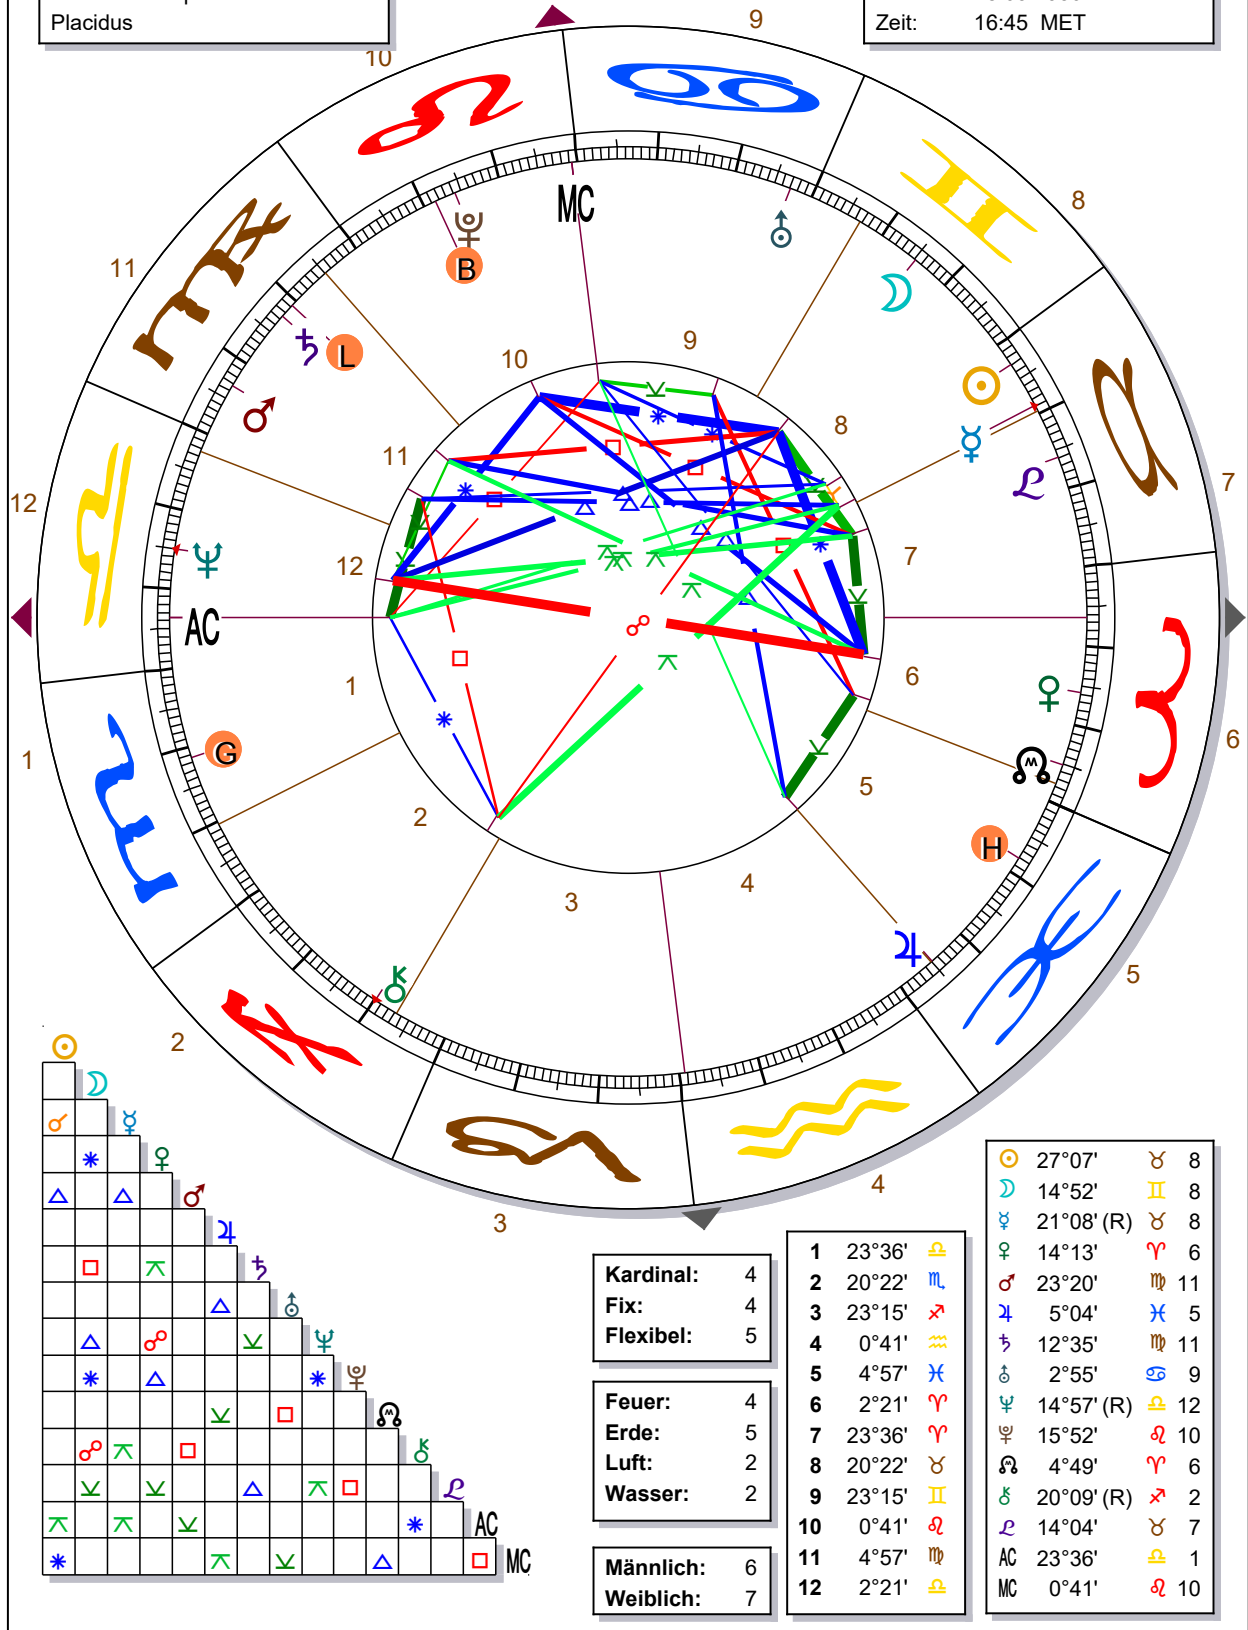

Astrologische Analyse Beruf Kurzform

Thomas (Johannes) Gottschalk
18.05.1950 - 16:45 Uhr MET
Bamberg

Sonnenzeichen: Stier
Mondzeichen: Zwilling
Aszendent: Waage

Inhalts- verzeichnis

Deckblatt	1
Inhaltsverzeichnis	2
Horoskopgrafik	3
Aspektgrafik / Daten	4
Prolog	5
1. Start und Ziel - Aszendent und MC	5
Ihr Aszendent in der Waage	5
Ihr Medium Coeli im Löwen	6
2. Werte und Wünsche - Mond und Venus	6
Ihr Mond im Zwilling	6
Ihr Mond im achten Haus	7
Ihre Venus im Widder	7
3. Wille und Aktion - Sonne und Mars	8
Ihre Sonne im Stier	8
Ihre Sonne im achten Haus	9
Ihr Mars in der Jungfrau	9
4. Interaktion - Merkur	10
Ihr Merkur im Stier	10
5. Expansion und Verantwortung - Jupiter und Saturn	10
Ihr Jupiter in den Fischen	11
Ihr Saturn in der Jungfrau	11
6. Epilog	11

**Thomas (Johannes)
Gottschalk**

Bamberg

Länge: 010°53' E Breite: 49°53' N

Radixhoroskop
Placidus

Datum: 18.05.1950
Zeit: 16:45 MET

**Thomas (Johannes)
Gottschalk**

Bamberg

Länge: 010°53' E Breite: 49°53' N

Radixhoroskop
Placidus

Datum: 18.05.1950
Zeit: 16:45 MET

Planeten-Stellungen

☉ Sonne	27°07'	♉ Stier	Haus 8
☾ Mond	14°52'	♊ Zwilling	Haus 8
☿ Merkur	21°08' (R)	♉ Stier	Haus 8
♀ Venus	14°13'	♈ Widder	Haus 6
♂ Mars	23°20'	♍ Jungfrau	Haus 11
♃ Jupiter	5°04'	♈ Fische	Haus 5
♄ Saturn	12°35'	♍ Jungfrau	Haus 11
♅ Uranus	2°55'	♋ Krebs	Haus 9
♆ Neptun	14°57' (R)	♎ Waage	Haus 12
♇ Pluto	15°52'	♌ Löwe	Haus 10
♁ mKnoten	4°49'	♈ Widder	Haus 6
♄ Chiron	20°09' (R)	♏ Schütze	Haus 2
♁ Lilith	14°04'	♉ Stier	Haus 7
AC Aszendent	23°36'	♎ Waage	Haus 1
MC Medium Coeli	0°41'	♌ Löwe	Haus 10